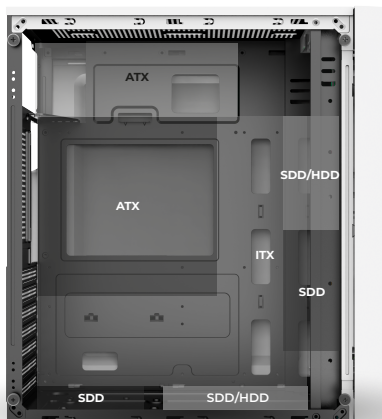

# Draco GM450

ADVANCED SERIES

Compatible con tarjetas  
**ATX / Micro ATX / ITX**

Conexión  
**USB A 2.0 x2**

Fuente de poder de  
**500w** incluida

## ESPECIFICACIONES GABINETE

Producto	Gabinete	
Modelo	AC-935722	
Factor de forma	MEDIA TORRE	
Tarjetas madres	ATX / MICRO ATX / MINI ITX	
Fuente de poder	Compatible	ATX
	Incluida	AC-925235_1
	Ubicación	Superior Trasera
Medidas máx.	Altura de disipador	155 mm
	Longitud de GPU	330 mm
Soporte para ventiladores	Superior	3*120 mm (no incluidos)
	Frontal y lateral	1*120 mm (no incluidos)
Ranuras	PCI	7
Bahías	5.25" ODD	0
	2.5" / 3.5" (combo)	2
	2.5" SSD	2
Panel E/S	Puertos USB	2 * USB 2.0
	Puertos de audio	1 * Audio + 1 * Micrófono 3.5 mm
Materiales	Estructura	SPCC 0.4 mm
	Panel izquierdo	Cristal templado
	Panel derecho	Metal
	Panel frontal	Plástico
Color	Blanco	
Dimensiones	38 cm * 18 cm * 41 cm	
Peso	2.7 kg	

## ESPECIFICACIONES FUENTE DE PODER

Producto	Fuente de poder ATX	
Clasificación modular	No Modular	
Potencia	500W	
Conectores	ATX 20 + 4 PIN	1
	EPS 12 V 4+4 PIN	0
	ATX 12V 4 PIN	1
	PCIe 6+2 PIN	0
	SATA	2
	MOLEX 4 PIN	2
	FLOPPY 4 PIN	0
Entrada	Alimentación	115 - 230 Vc.a. 60-50 Hz 6 - 3 A
Salida	Cable rojo	+ 5 V, 30 A
	Cable naranja	+ 3.3 V, 12 A
	Cable amarillo	+ 12 V, 25 A
	Cable azul	- 12 V, 0.8 A
	Cable morado	+ 5 VSB, 2 A
Ventilador	80 mm	
Materiales	Metal	
Color	Negro	
Dimensiones	14 cm * 15 cm * 8.6cm	
Peso	0.68 kg	