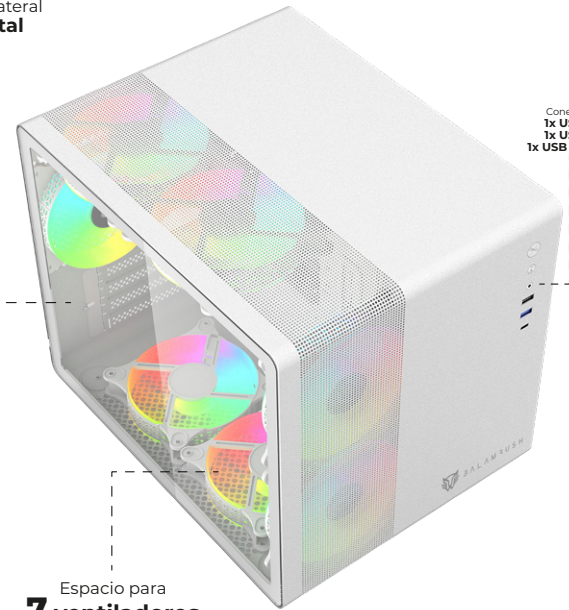

# TANK MINI G1930

Gabinete Gamer Mini ITX

Conexión  
1x USB 2  
1x USB 3  
1x USB TIPO C

Ventiladores  
**ARGB**  
Incluye  
**3 x 120 mm**

Panel lateral  
**Cristal Templado**

ESPECIFICACIONES DE GABINETE

Producto	Gabinete Mini ITX	
Modelo	BR-936040	
Factor de forma	Micro ATX / ITX	
Tarjetas madres compatibles	Micro ATX / ITX	
Fuente de poder	Compatible	ATX
	Incluida	No
	Ubicación	No
Medidas max.	Longitud de GPU	340 mm
	Altura de disipador	160 mm
Enfriamiento líquido	Arriba	N/A
	Atrás	N/A
	Abajo	N/A
	P/B	Trasero: 1 x 240 mm
Soporte ventilador	Frontal	2 x 120 mm ARGB (Incluidos)
	Trasero	1 x 120 mm ARGB (Incluidos)
	Lateral	0
	Superior	2 x 120 mm ARGB (No incluidos)
	Inferior	2 x 120 mm ARGB (No incluidos)
	Filtro de polvo	Superior
Ranuras	PCI	4
	Bahías 3.5" HDD	2
	2.5" SDD	3
E/S Panel	Puertos USB	1 x USB 2.0 1 x USB 3.0 1 x USB TIPO C
	Puertos de audio	1 x Audio 3.5 mm HD + 1 x Micrófono
	Lector de tarjetas	N/A
Iluminación	Tipo	N/A
Materiales	Estructura	SPCC 0.8 mm
	Panel izquierdo	Cristal templado
	Panel derecho	Malla metálica
	Panel frontal	Cristal templado + Metal
Color	Blanco	
Dimensiones	35 cm x 27.5 cm x 30.4 cm	
Peso	5 Kg	

Panel lateral  
**Cristal**

Conexión  
1x USB 2  
1x USB 3  
1x USB TIPO C

Espacio para  
**7 ventiladores**  
de 120 mm

Espacio para  
Administración  
de Cableado

340 mm  
Longitud de máx.  
Tarjeta de gráfica

Paneles  
Removibles

Espacio para  
3 SSD y 2 HDD