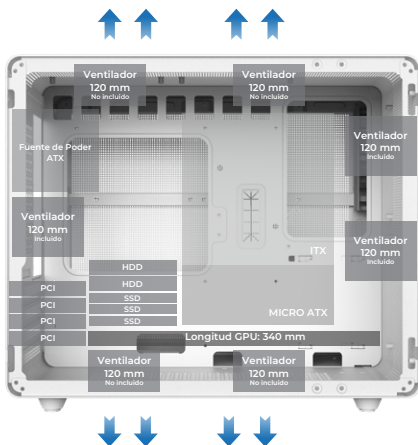

# TANK MINI G1930

Gabinete Gamer Mini ITX

Conexión  
1x USB 2  
1x USB 3  
1x USB TIPO C

Ventiladores  
**ARGB**  
Incluye  
**3 x 120 mm**

Panel lateral  
**Cristal Templado**

ESPECIFICACIONES DE GABINETE

Producto	Gabinete Mini ITX	
Modelo	BR-936040	
Factor de forma	Micro ATX / ITX	
Tarjetas madres compatibles	Micro ATX / ITX	
Fuente de poder	Compatible	ATX
	Incluida	No
	Ubicación	No
Medidas max.	Longitud de GPU	340 mm
	Altura de disipador	160 mm
Enfriamiento líquido	Arriba	N/A
	Atrás	N/A
	Abajo	N/A
	P/B	Trasero: 1 x 240 mm
Soporte ventilador	Frontal	2 x 120 mm ARGB (Incluidos)
	Trasero	1 x 120 mm ARGB (Incluidos)
	Lateral	0
	Superior	2 x 120 mm ARGB (No incluidos)
	Inferior	2 x 120 mm ARGB (No incluidos)
	Filtro de polvo	Superior
Ranuras	PCI	4
	Bahías 3.5" HDD	2
	2.5" SDD	3
E/S Panel	Puertos USB	1 x USB 2.0 1 x USB 3.0 1 x USB TIPO C
	Puertos de audio	1 x Audio 3.5 mm HD + 1 x Micrófono
	Lector de tarjetas	N/A
Iluminación	Tipo	N/A
Materiales	Estructura	SPCC 0.8 mm
	Panel izquierdo	Cristal templado
	Panel derecho	Malla metálica
	Panel frontal	Cristal templado + Metal
Color	Blanco	
Dimensiones	35 cm x 27.5 cm x 30.4 cm	
Peso	5 Kg	

Panel lateral  
**Cristal**

Conexión  
1x USB 2  
1x USB 3  
1x USB TIPO C

Espacio para  
**7 ventiladores**  
de 120 mm

Espacio para  
Administración  
de Cableado

340 mm  
Longitud de máx.  
Tarjeta de gráfica

Paneles  
Removibles

Espacio para  
3 SSD y 2 HDD