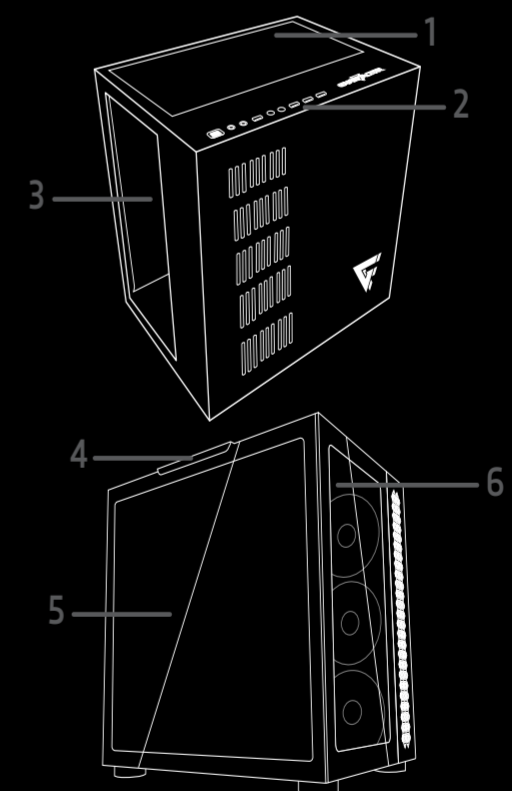

CSG700

GAMEFACTOR

CASE GAMING 700

Gabinete gamer

Arma un setup espectacular con este gabinete y deja que todos vean el poder de tu equipo a través de sus 3 paneles de cristal templado lateral y frontal de 4 mm. Su estilo minimalista es como una vitrina para disfrutar el color del juego, maximizando la intensidad del RGB de tus componentes.

Híper-Ventilado. No permitas que tu equipo se dañe por un flujo de aire insuficiente. Conecta hasta 10 ventiladores para que el calor jamás se acumule y puedas seguir jugando por horas.

Compacto pero poderoso. Instala disipadores de CPU de hasta 165 mm de altura, tarjetas de video de hasta 350 mm de largo y sistemas de enfriamiento líquido con radiadores de hasta 360 mm

Artículo:	Gabinete
Tipo:	Gamer
Factor:	ATX
Mother Board soportadas:	ATX, M-ATX, ITX, E-ATX
Slot de expansión:	10
Bahías 2½ ocultas:	1
Bahías 3½ ocultas:	1
Puertos laterales:	USB 2.0 x 2, USB 3.0 x 1 Audio 3.5 mm x 1, Micrófono 3.5 mm x 1
Panel lateral:	Vidrio templado
Tipo de fuentes soportadas:	ATX
Dimensiones:	416.5 x 300 x 385 mm
Peso:	7.6 Kg