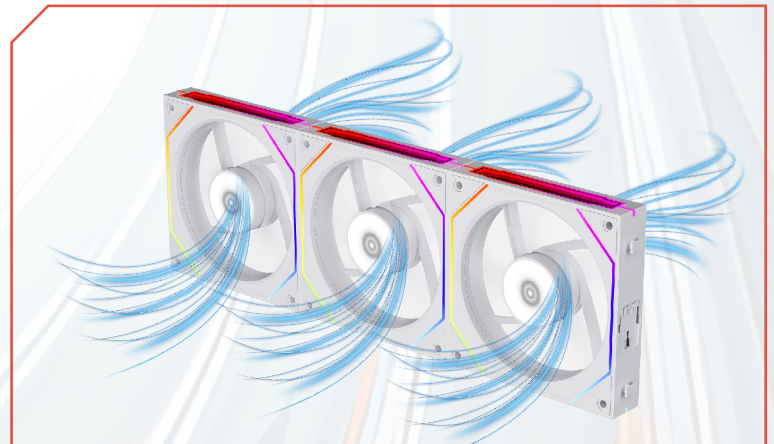

Kit de 3 ventiladores
ELOX LINK
EXL95

Flujo de
aire óptimo

Conexión
Daisy-Chain eficiente

**Silencio
con poder**

ESPECIFICACIONES DE LOS VENTILADORES

Modelo	BR-942096
Producto	Ventiladores
Dimensiones	120 mm x 120 mm x 25 mm
Materiales	ABS
Grosor de Aspas	25 mm
Tipo de rodamiento	Rodamiento Hidrodinámico
Revoluciones por minuto (RPM)	800-1800 RPM ±10%
Flujo de aire	47.2 CFM (ft /min)
Presión de aire del ventilador (MmH2O)	1.8 mm-H2O
Nivel de ruido	30 dB
Número de aspas	9
Voltaje:	Motor: 12 V ^{DC} Iluminación: 5 V ^{DC}
Potencia nominal:	Motor: 3 W ±10% Max
Conector:	Motor: PWM 4pin Macho - Hembra Iluminación: ARGB 3pin Macho - Hembra
Color	Blanco
Peso (kg)	0.51 kg
Tipo LED	ARGB
Cantidad de LED	16
Iluminación	Longitud del cable 550+100 mm

■ RODAMIENTO HIDRODINÁMICO

El rodamiento hidrodinámico reduce la fricción interna, prolongando la vida útil de los ventiladores y mejorando la eficiencia, incluso bajo cargas elevadas.

■ RANGO DE 800 A 1800 RPM

■ PRESIÓN ESTABLE DE 1.8 mm-H2O

La presión estática adecuada mejora la capacidad de empujar aire a través de radiadores o espacios ajustados, maximizando el rendimiento de enfriamiento.

■ KIT DE 3 VENTILADORES