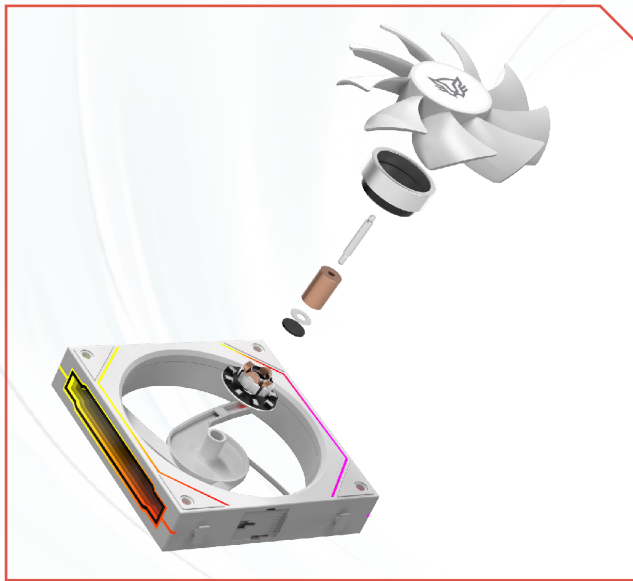

Kit de 3 ventiladores
ELOX LINK
EXL95

Flujo de
aire óptimo

Conexión
Daisy-Chain eficiente

**Silencio
con poder**

ESPECIFICACIONES DE LOS VENTILADORES

Modelo	BR-942096
Producto	Ventiladores
Dimensiones	120 mm x 120 mm x 25 mm
Materiales	ABS
Grosor de Aspas	25 mm
Tipo de rodamiento	Rodamiento Hidrodinámico
Revoluciones por minuto (RPM)	800-1800 RPM ±10%
Flujo de aire	47.2 CFM (ft /min)
Presión de aire del ventilador (MmH2O)	1.8 mm-H2O
Nivel de ruido	30 dB
Número de aspas	9
Voltaje:	Motor: 12 V ^{DC} Iluminación: 5 V ^{DC}
Potencia nominal:	Motor: 3 W ±10% Max
Conector:	Motor: PWM 4pin Macho - Hembra Iluminación: ARGB 3pin Macho - Hembra
Color	Blanco
Peso (kg)	0.51 kg
Tipo LED	ARGB
Cantidad de LED	16
Iluminación	Longitud del cable 550+100 mm

■ RODAMIENTO HIDRODINÁMICO

El rodamiento hidrodinámico reduce la fricción interna, prolongando la vida útil de los ventiladores y mejorando la eficiencia, incluso bajo cargas elevadas.

■ RANGO DE 800 A 1800 RPM

■ PRESIÓN ESTABLE DE 1.8 mm-H2O

La presión estática adecuada mejora la capacidad de empujar aire a través de radiadores o espacios ajustados, maximizando el rendimiento de enfriamiento.

■ KIT DE 3 VENTILADORES

Obtén un combo completo para modernizar tu setup. *Tres unidades de alto desempeño, diseñadas para mantener tu sistema frío y listo para la acción.*

■ CONEXIÓN DAISY-CHAIN Y CONTROL PWM

Integra varios ventiladores con un solo cable, aprovechando *la conectividad 4 pin PWM + Aura para una sincronización RGB fluida y un manejo unificado.*