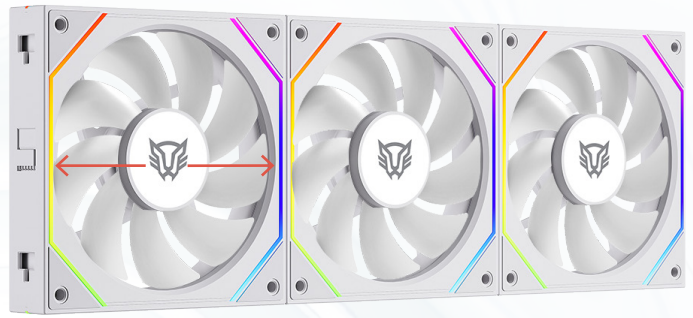

Kit de 3 ventiladores
ELOX LINK
EXL95

Flujo de
aire óptimo

Conexión
Daisy-Chain eficiente

**Silencio
con poder**

ESPECIFICACIONES DE LOS VENTILADORES

Modelo	BR-942096
Producto	Ventiladores
Dimensiones	120 mm x 120 mm x 25 mm
Materiales	ABS
Grosor de Aspas	25 mm
Tipo de rodamiento	Rodamiento Hidrodinámico
Revoluciones por minuto (RPM)	800-1800 RPM ±10%
Flujo de aire	47.2 CFM (ft /min)
Presión de aire del ventilador (MmH2O)	1.8 mm-H2O
Nivel de ruido	30 dB
Número de aspas	9
Voltaje:	Motor: 12 V ^{DC} Iluminación: 5 V ^{DC}
Potencia nominal:	Motor: 3 W ±10% Max
Conector:	Motor: PWM 4pin Macho - Hembra Iluminación: ARGB 3pin Macho - Hembra
Color	Blanco
Peso (kg)	0.51 kg
Tipo LED	ARGB
Cantidad de LED	16
Iluminación	Longitud del cable 550+100 mm

Refrigera tu sistema, potencia cada partida

INFORMACIÓN DE EMPAQUE

Código EAN-13	7506215942096
Medida de empaque (L*W*H*)	12.5 cm * 8.5 cm * 13.9 cm

Ø 120 mm

■ VENTILADORES DE 120 mm

Su tamaño estándar facilita la instalación en la mayoría de los gabinetes, proporcionando un **flujo de aire estable y un equilibrio perfecto entre rendimiento y espacio ocupado.**

■ PRESIÓN ESTABLE DE 1.8 mm-H2O

La presión estática adecuada mejora la capacidad de empujar aire a través de radiadores o espacios ajustados, maximizando el rendimiento de enfriamiento.

■ KIT DE 3 VENTILADORES

Obtén un combo completo para modernizar tu setup. *Tres unidades de alto desempeño, diseñadas para mantener tu sistema frío y listo para la acción.*

■ CONEXIÓN DAISY-CHAIN Y CONTROL PWM

Integra varios ventiladores con un solo cable, aprovechando *la conectividad 4 pin PWM + Aura para una sincronización RGB fluida y un manejo unificado.*