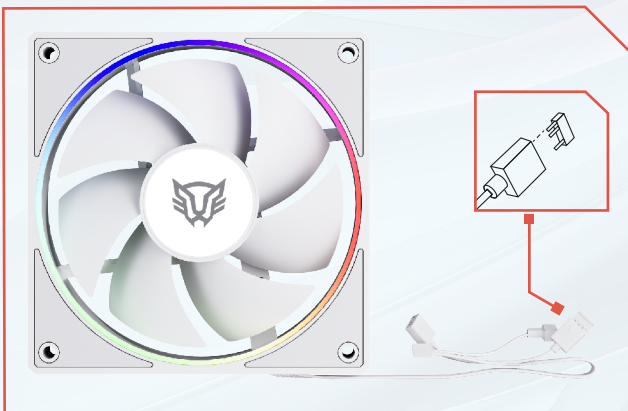

Ventilador
**ELOX BORA
EXB85**

**Potencia
de Enfriamiento**

**Silencio
Imbatible**

**Conexión
PWM + Aura**

ESPECIFICACIONES DE LOS VENTILADORES

Modelo	BR-942218
Producto	Ventilador
Dimensiones	120 mm x 120 mm x 25 mm
Materiales	PBT
Grosor de Aspas	27 mm
Tipo de rodamiento	Rodamiento Hidrodinámico
Revoluciones por minuto (RPM)	600-1600 RPM \pm 10%
Flujo de aire	48 CFM (ft /min)
Presión de aire del ventilador (MmH2O)	2.25 mm-H2O
Nivel de ruido	28 dB
Número de aspas	7
Voltaje:	Motor: 12 V \pm iluminación: 5 V \pm
Potencia nominal:	Motor: 3 W \pm 10% MAX
Conector:	Motor: PWM 4pin Macho - Hembra Iluminación: ARGB 3pin Macho - Hembra
Color	Blanco
Peso (kg)	0.19 kg
Tipo LED	ARGB
Cantidad de LED	16
Iluminación	Longitud del cable 550+100 mm

■ RODAMIENTO HIDRODINÁMICO EFICIENTE

Minimiza la fricción y reduce ruidos. Disfruta de un rendimiento prolongado y fluido, incluso durante intensas sesiones de gaming o trabajo.

■ RANGO DE 600 A 1600 RPM

Escoge entre enfriamiento silencioso o máxima potencia. Cada ventilador ajusta su velocidad según la exigencia de tu sistema y tus preferencias.

■ FLUJO DE AIRE DE 48 CFM

Regula la ventilación para disipar el calor acumulado. Garantiza la estabilidad de tus componentes y evita sobrecalentamientos en picos de uso.

Sumérgete en tus juegos o proyectos sin distracciones. El sonido discreto te permite concentrarte y disfrutar de una experiencia plenamente inmersiva.

■ CONEXIÓN PWM + AURA

Administra la velocidad y la iluminación en un mismo canal. Simplifica el cableado y personaliza tu PC con efectos que reflejen tu estilo único.