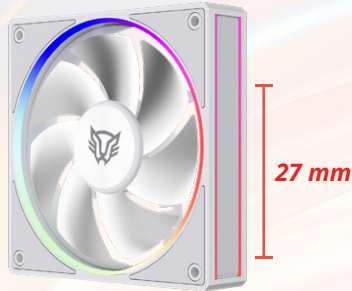

Ventilador
**ELOX BORA
EXB85**

**Potencia
de Enfriamiento**

**Silencio
Imbatible**

**Conexión
PWM + Aura**

ESPECIFICACIONES DE LOS VENTILADORES

Modelo	BR-942218
Producto	Ventilador
Dimensiones	120 mm x 120 mm x 25 mm
Materiales	PBT
Grosor de Aspas	27 mm
Tipo de rodamiento	Rodamiento Hidrodinámico
Revoluciones por minuto (RPM)	600-1600 RPM \pm 10%
Flujo de aire	48 CFM (ft /min)
Presión de aire del ventilador (MmH2O)	2.25 mm-H2O
Nivel de ruido	28 dB
Número de aspas	7
Voltaje:	Motor: 12 V \pm iluminación: 5 V \pm
Potencia nominal:	Motor: 3 W \pm 10% MAX
Conector:	Motor: PWM 4pin Macho - Hembra Iluminación: ARGB 3pin Macho - Hembra
Color	Blanco
Peso (kg)	0.19 kg
Tipo LED	ARGB
Cantidad de LED	16
Iluminación	Longitud del cable 550+100 mm

Refresca tu Setup, **Domina tu Juego**

INFORMACIÓN DE EMPAQUE

Código EAN-13	7506215942218
Medida de empaque (L*W*H*)	12.5 cm * 2.9 cm * 13.9 cm

■ GROSOR DE ASPAS DE 27 MM

Las aspas más gruesas mueven mayor volumen de aire. Esto aumenta la eficiencia en disipadores o radiadores, manteniendo una temperatura estable bajo demanda.

■ RODAMIENTO HIDRODINÁMICO EFICIENTE

Minimiza la fricción y reduce ruidos. Disfruta de un rendimiento prolongado y fluido, incluso durante intensas sesiones de gaming o trabajo.

■ RANGO DE 600 A 1600 RPM