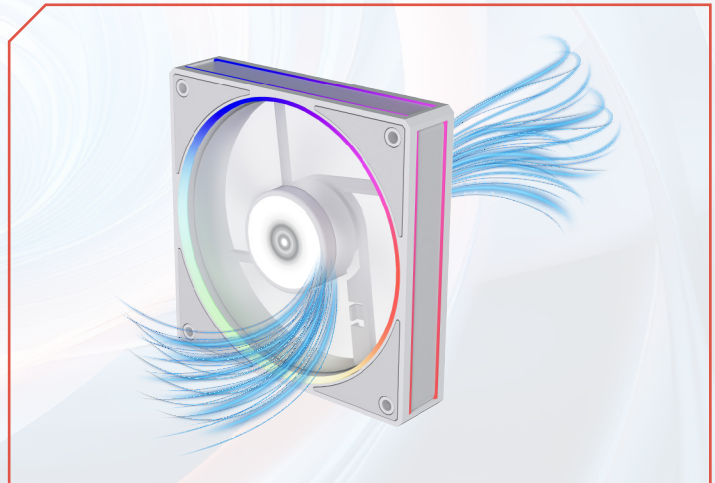

■ PRESIÓN DE AIRE 2.25 MM-H2O

Ideal para configuraciones de alta densidad o refrigeración líquida. Las aspas generan fuerza suficiente para empujar aire a través de zonas estrechas.

■ BAJO NIVEL DE RUIDO A 28 DB

Sumérgete en tus juegos o proyectos sin distracciones. El sonido discreto te permite concentrarte y disfrutar de una experiencia plenamente inmersiva.